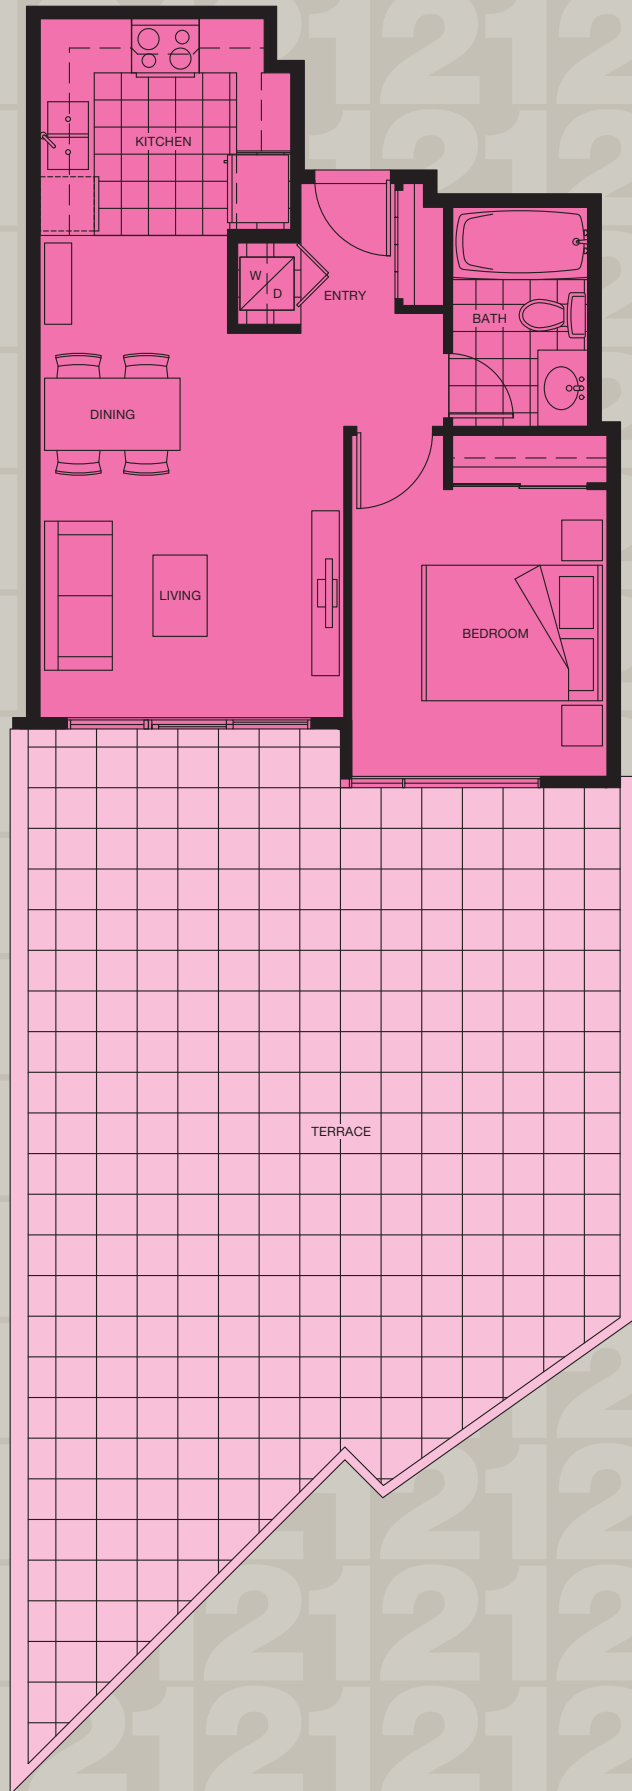

PLAN D5
1 BEDROOM
516 SF LIVING
644 SF TERRACE

0 1 2 3 4 5 10 15ft

LEVEL 03